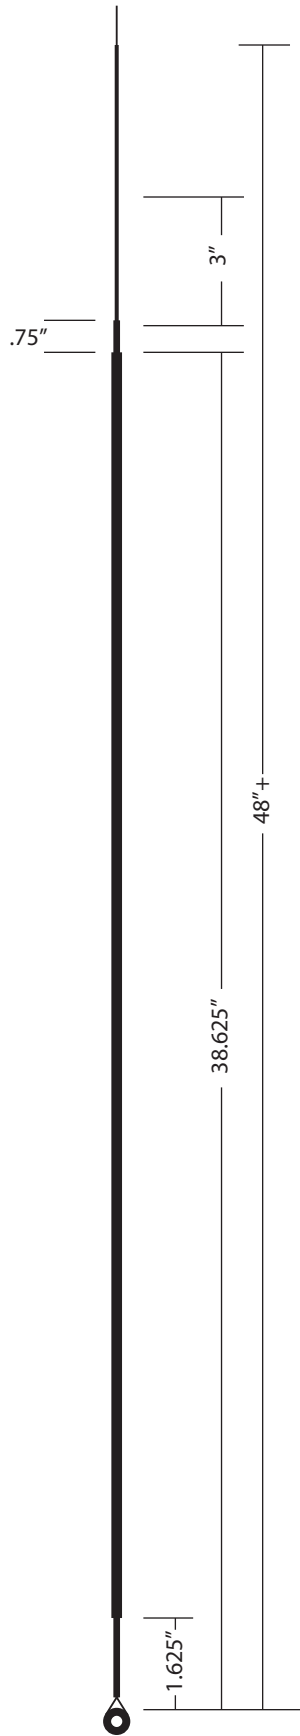

Circle K Strings - String Specifications

57" Max. core length
49" Max. Windout

Long 40/39" String Spec

Medium 37/36" String Spec

Standard 35/34" String Spec