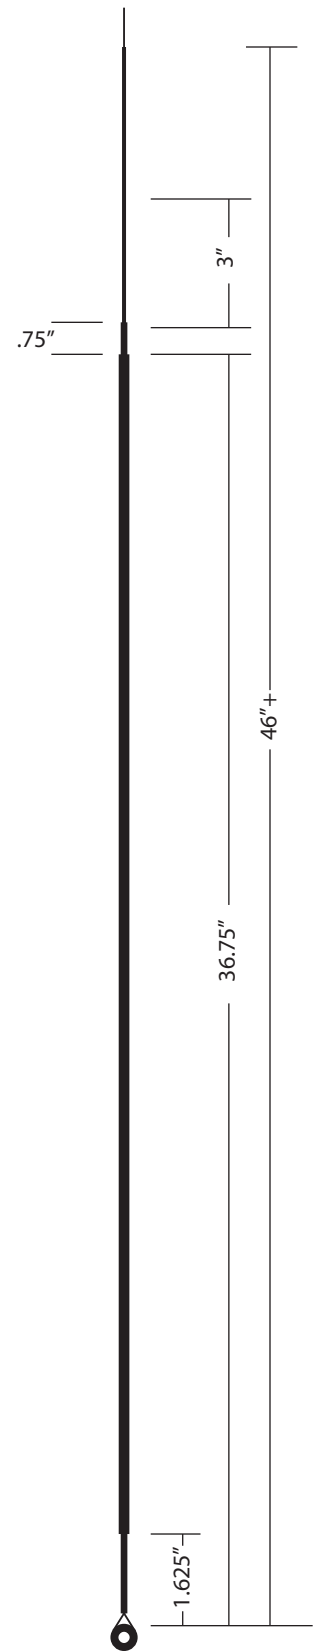

Circle K Strings - String Specifications

57" Max. core length
49" Max. Windout

Long 40/39" String Spec

Medium 37/36" String Spec

Standard 35/34" String Spec