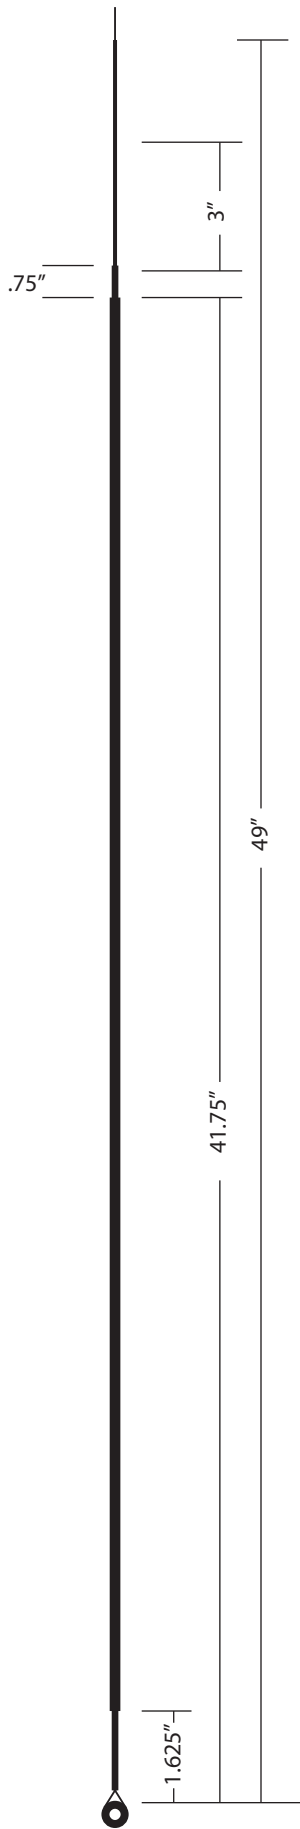

Circle K Strings - String Specifications

57" Max. core length
49" Max. Windout

Long 40/39" String Spec

Medium 37/36" String Spec

Standard 35/34" String Spec